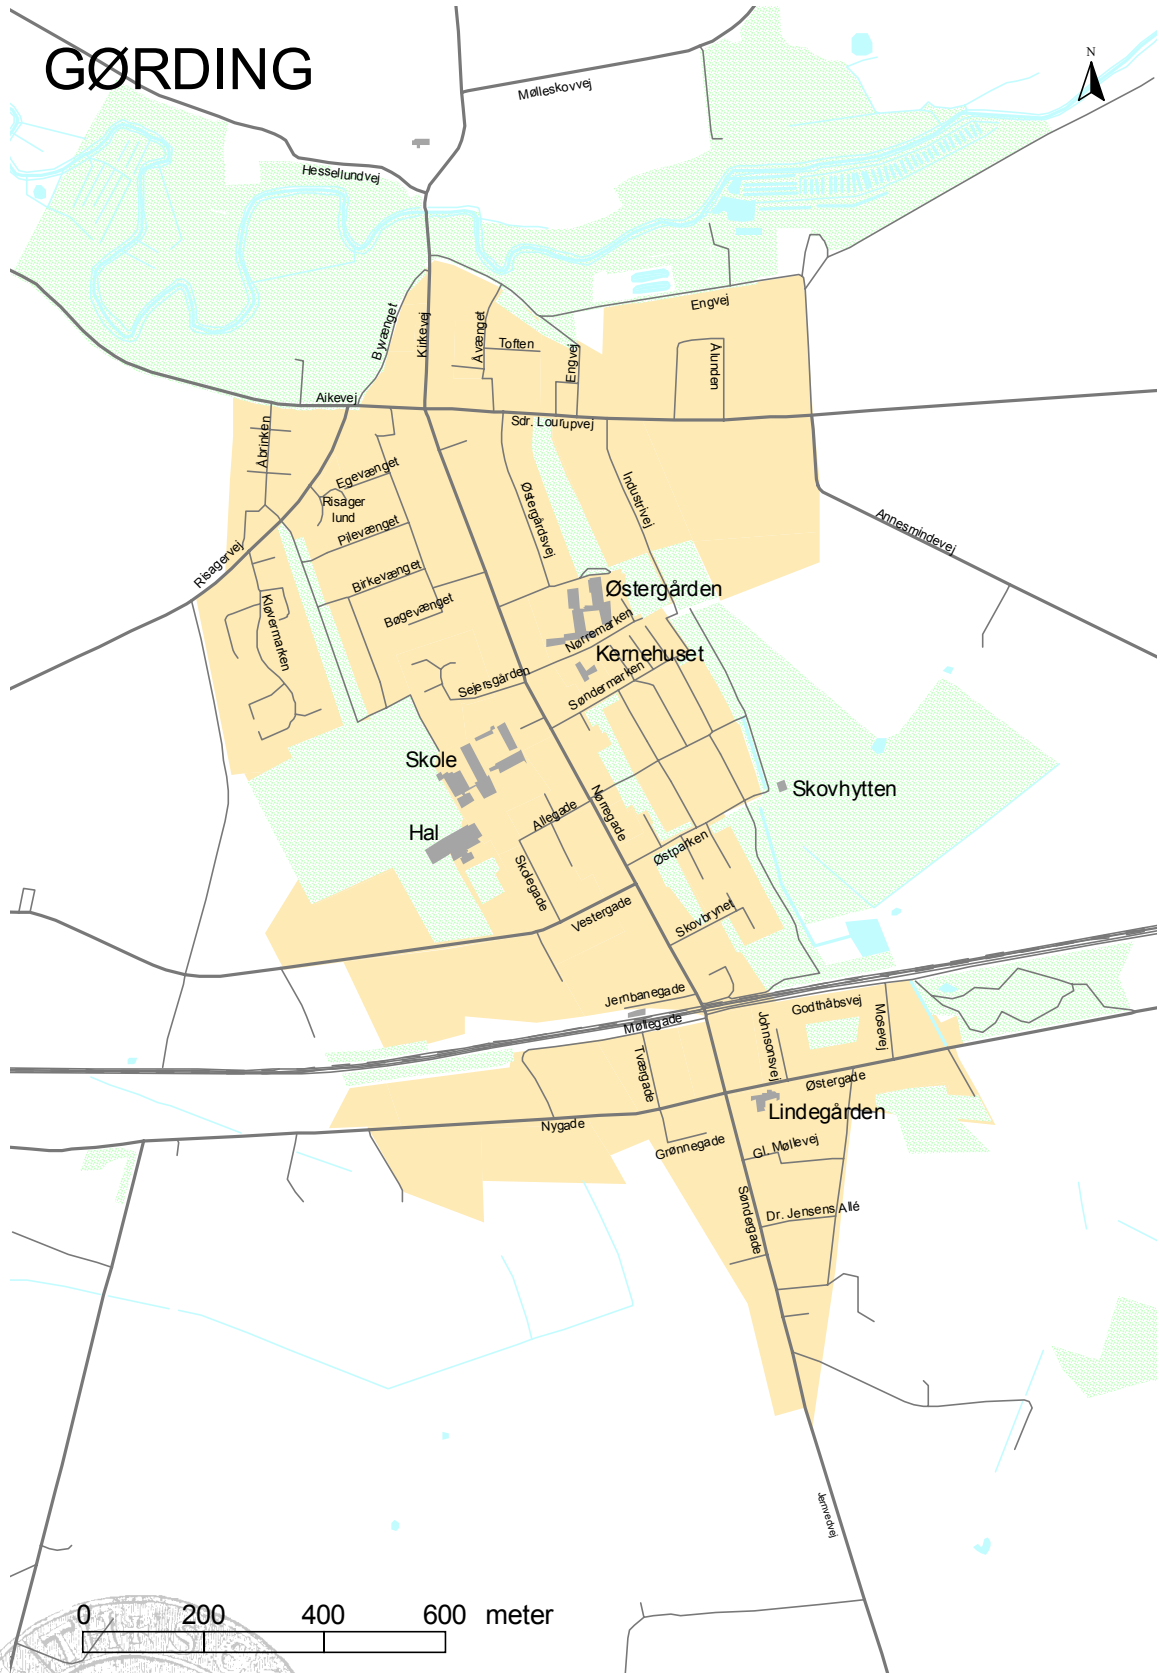

GØRDING

0 200 400 600 meter

www.goerding.dk/bykort

© Bramming Kommune 2002